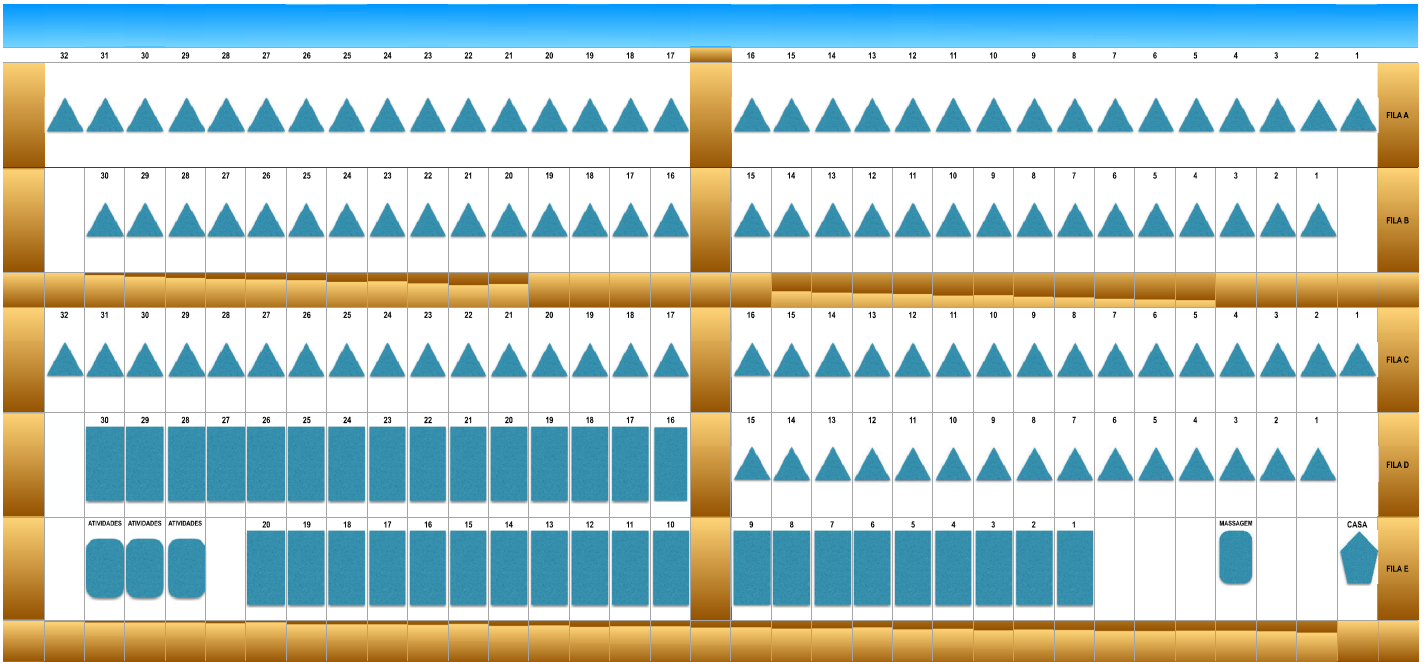

## TABELA DE PREÇOS PRAIA- BEACH PRICE LIST

### COLMO LINHAS A & B - UMBRELLA ROWS A & B

Dia com 2 camas - Full Day with 2 Beds	20,00 €
Dia com 1 camas - Full Day with 1 Bed	17,50 €
Dia sem camas - Full Day without Beds	15,00 €
1/2 Dia 9h-14h ou 14h-20h com 2 camas - Half Day with 2 Beds	15,00 €
1/2 Dia 9h-14h ou 14h-20h com 1 camas- Half Day with 1 Beds	12,50 €
1/2 Dia 9h-14h ou 14h-20h sem camas- Half Day without Beds	10,00 €

### COLMO LINHAS C & D - UMBRELLA ROWS C & D

Dia com 2 camas - Full Day with 2 Beds	12,50 €
Dia com 1 camas - Full Day with 1 Bed	10,00 €
Dia sem camas - Full Day without Beds	7,50 €
1/2 Dia 9h-14h ou 14h-20h com 2 camas - Half Day with 2 Beds	10,00 €
1/2 Dia 9h-14h ou 14h-20h com 1 camas - Half Day with 2 Beds	7,50 €
1/2 Dia 9h-14h ou 14h-20h sem camas - Half Day with 2 Beds	5,00 €

### TOLDOS D & E - CANOPY ROWS D & E

Dia com 2 camas - Full Day with 2 Beds	12,50 €
Dia com 1 camas - Full Day with 1 Bed	10,00 €
Dia sem camas - Full Day without Beds	7,50 €
1/2 Dia 9h-14h ou 14h-20h com 2 camas - Half Day with 2 Beds	10,00 €
1/2 Dia 9h-14h ou 14h-20h com 1 camas - Half Day with 1 Beds	7,50 €
1/2 Dia 9h-14h ou 14h-20h sem camas - Half Day without Beds	5,00 €